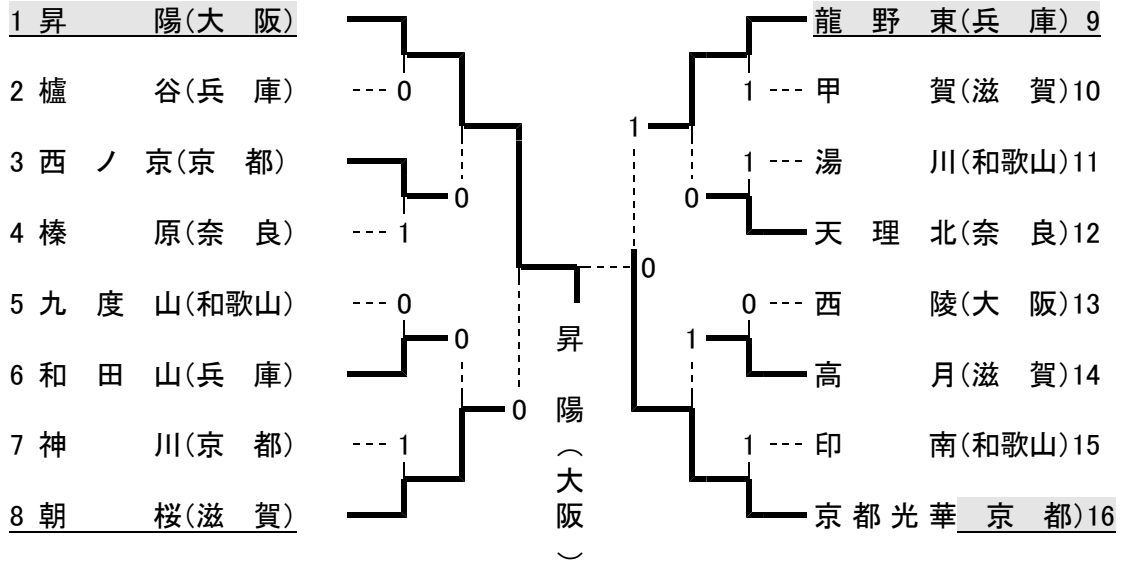

女子の部

1 準 準 決 準 準 1

々 決 勝 決 々

[準決勝第1試合]

1 昇陽 ②-0 朝桜 8

小西・村本 ④-1 木田・藤田
吉崎・小林 ④-0 松田・坂本
斉藤・向畑 - 中西・瀬川

[準決勝第2試合]

9 龍野東 1-② 京都光華 16

北本・野村 1-④ 柴田・岡田
福嶋・杉本 ④-2 中尾・武田
上田・土井 1-④ 脇坂・奥山

[決 勝]

[第3代表決定戦]

1 昇陽 ②-0 京都光華 16

吉崎・小林 ④-2 柴田・岡田
小西・村本 ④-0 脇坂・奥山
斉藤・向畑 - 中尾・武田

8 朝桜 1-② 龍野東 9

木田・藤田 ④-1 北本・野村
中西・瀬川 0-④ 福嶋・杉本
木田・佐々 2-④ 上田・土井