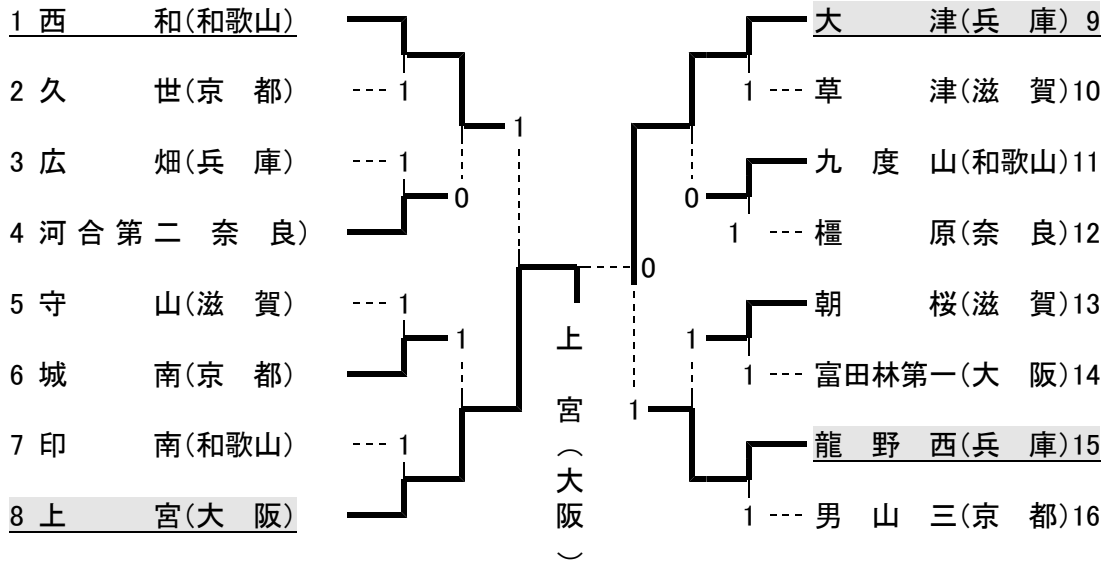

# 第68回 近畿中学校ソフトテニス大会

団体戦の部(全国大会出場校:男女各3校)

## 男子の部

1 準 準 決 準 準 1

々 決 勝 決 々

[準決勝第1試合]

1 西 和 1-② 上 宮 8

川 口・伊 藤 1-④ 三 上・平 井  
 山 下・菊 山 ④-3 小 宮・福 井  
 坂 本・後 藤 2-④ 清 水・木 内

[準決勝第2試合]

9 大 津 ②-1 龍 野 西 15