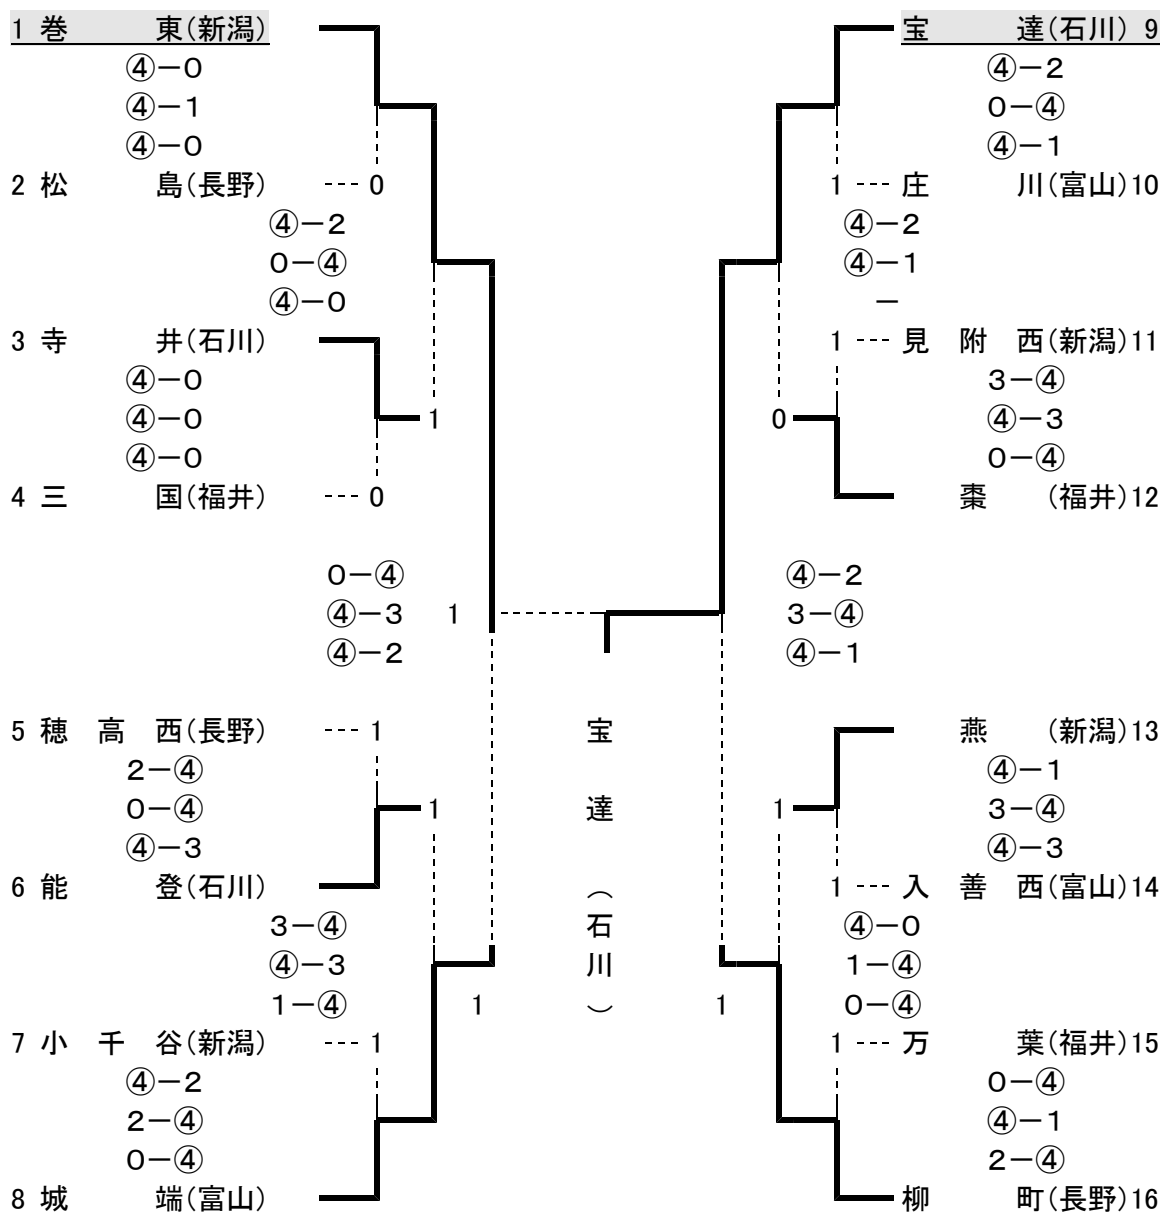

# 第40回 北信越中学校ソフトテニス大会

団体戦の部(全国大会出場校:2校)

## 男子の部

1 準 準 決 準 準 1

々 決 勝 決 々

[ 決勝戦 ]

1 見附西 ②-0 滑川 12

・ ④-0 ・  
 ・ ④-1 ・  
 ・ - ・

# 女子の部

1 準 準 決 準 準 1

々 決 勝 決 々

〔 決 勝 戦 〕

1 巻 東 1-② 宝 良 9

. ④-0 .  
 . 0-④ .  
 . 1-④ .

個人戦の部(全国大会出場組:男女各5組)

男子 個人戦

12準準 決 準準21

々決 勝 決々

[3・4位決定戦]

[第5代表決定戦]