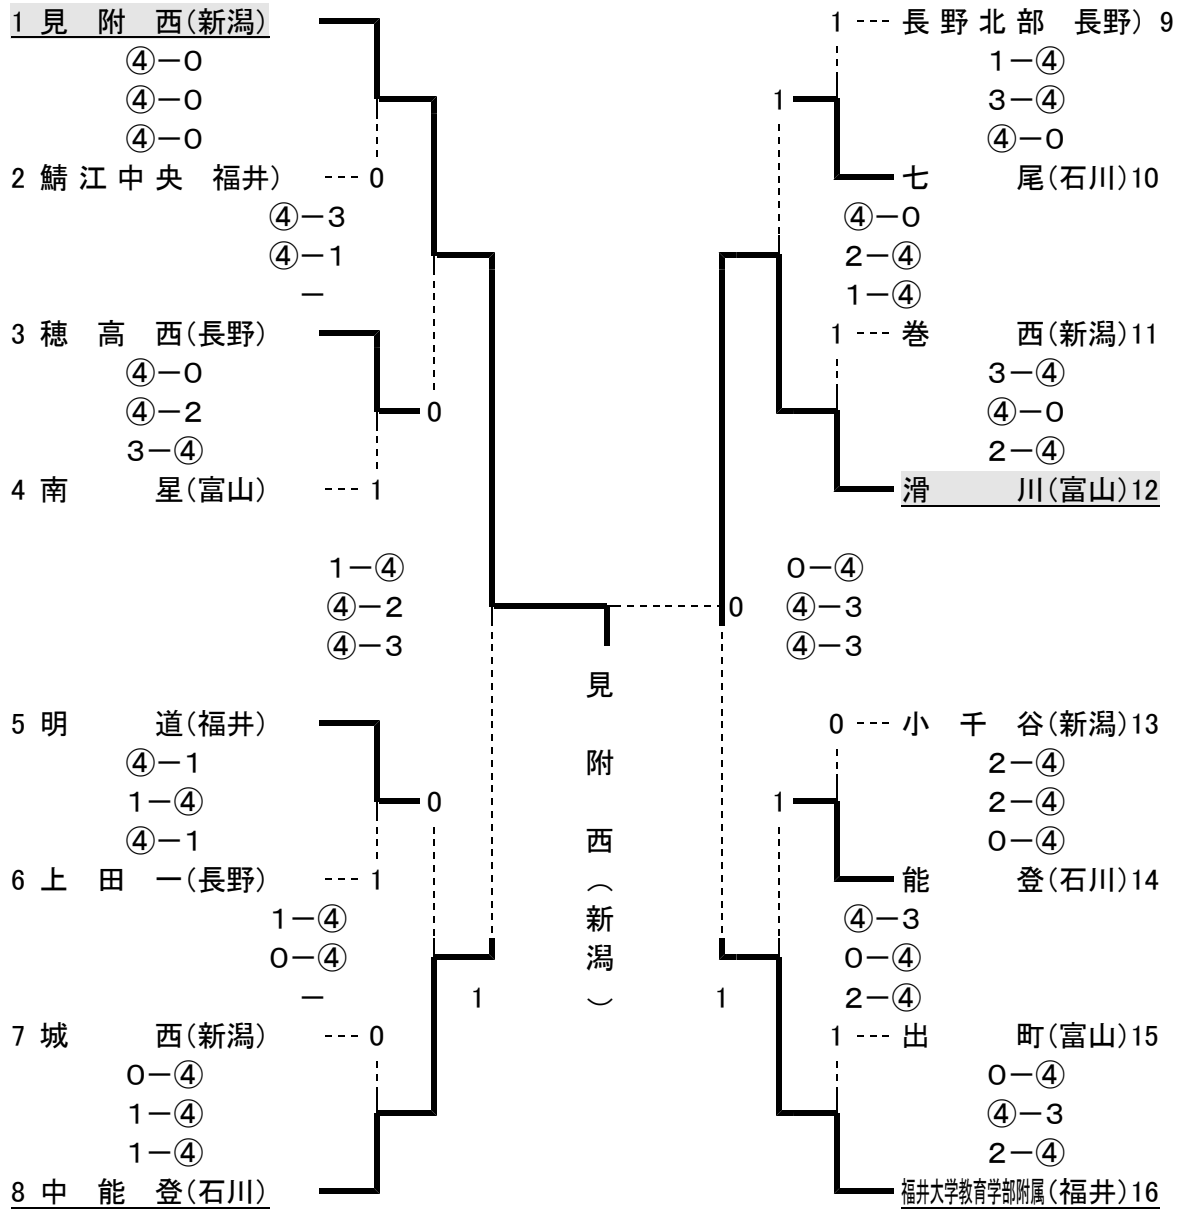

# 第40回 北信越中学校ソフトテニス大会

団体戦の部(全国大会出場校:2校)

## 男子の部

1 準 準 決 準 準 1

々 決 勝 決 々

[ 決勝戦 ]

1 見附西 ②-0 滑川 12

・ ④-0 ・  
 ・ ④-1 ・  
 ・ - ・

# 女子の部

1 準 準 決 準 準 1

々 決 勝 決 々

〔 決 勝 戦 〕

1 巻 東 1-② 宝 良 9

. ④-0 .  
 . 0-④ .  
 . 1-④ .

個人戦の部(全国大会出場組:男女各5組)

男子 個人戦

12準準 決 準準21

々決 勝 決々

[3・4位決定戦]

[第5代表決定戦]