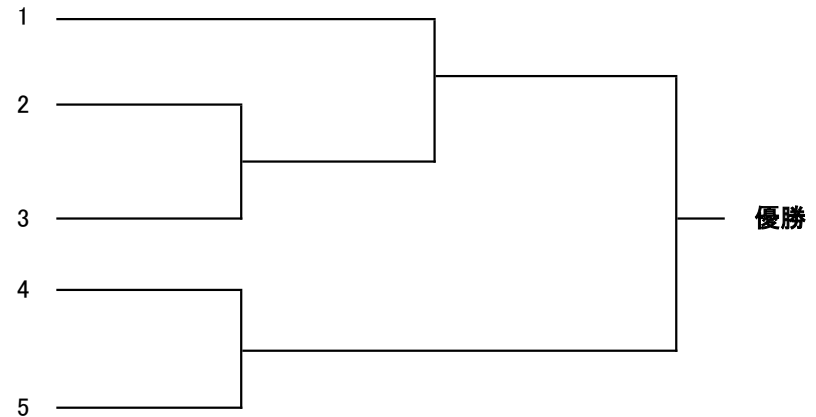

太田オープン

MIXダブルス

Aブロック		1	2	3	4	勝敗	順位
1	飯塚菜々 水曜改 高江直人 水曜改	/					
2	八木 康秀 今井テニスクラブ 渋澤 美枝子 今井テニスクラブ						
3	坂上秀成 千代田 芹澤志保美 千代田						
4	梅原 一剛 SPD 小金澤 沙織 SPD						

Bブロック		1	2	3	4	勝敗	順位
1	岸卓也 フリー 樋口美紀 フリー	/					
2	細井喬道 T研 板垣佳奈 T研						
3	丸山 勝美 今井テニスクラブ 丸山 美紀 今井テニスクラブ						
4	吉田 崇宏 SPD 吉田 理沙 SPD						

Cブロック		1	2	3	4	勝敗	順位
1	狩野真弥 フリー 張 麗雲 フリー	/					
2	兵藤保彦 いずみクラブ 井上里奈 いずみクラブ						
3	寺脇滉人 SUBARU 藤田愛理 SUBARU						
4	高橋 昌孝 今井クラブ 大塚 友美 フリー						

Dブロック		1	2	3	勝敗	順位
1	高村 連 今井テニスクラブ 二見 友梨 今井テニスクラブ	/				
2	横田 智 SUBARU 柿沼 那奈美 MAT GROUP					
3	梅原久代 SPD 畑篤正 SPD					

Eブロック		1	2	3	勝敗	順位
1	平野 宏明 今井テニスクラブ 平野 志保 今井テニスクラブ	/				
2	池田 統士郎 quon 森 亮子 quon					
3	川島勇太 山野会 鈴木舞 太田レディース					

ブロック終了後はコート整備をして、1位の選手がボールを本部に返却してください

※1位トーナメントは抽選で行います

1位トーナメント表