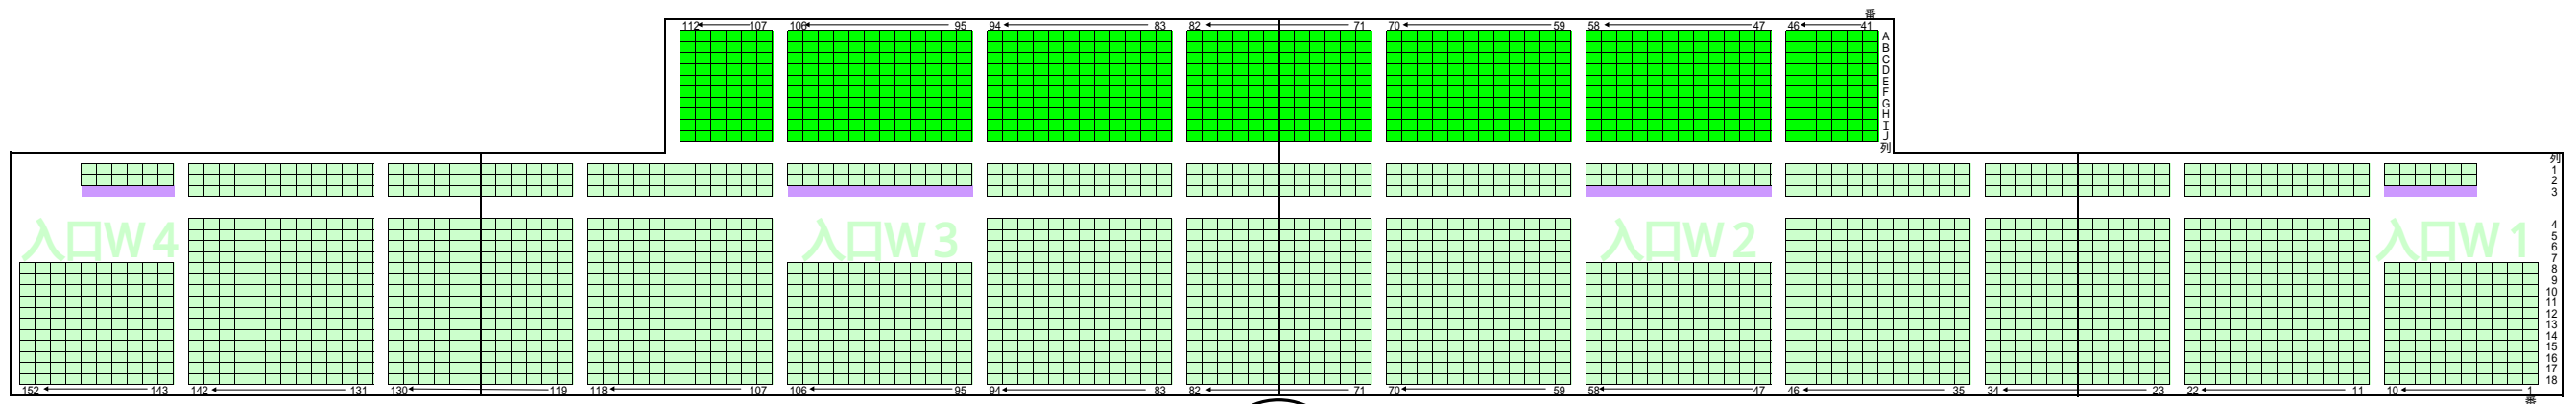

静岡アリーナ 座席表

東

<座席数>	固定席	可動席	ゾーン	(移動席)	合計
一般	4,736	1,440		(960)	6,176
貴賓席	84	12			96
身障者席			36		36
合計	4,820	1,452	36	(960)	6,308

場所	入場券の記載(例)
一般固定席	入口E 2 6列 4 4番
一般可動席	入口E 2 C列 1 2番
VIP席	入口V 3列 1 5番

フロア面の座席は、主催者がレイアウトします。
 可動席は、壁せり出し式の座席です。
 移動席は、移動可能な階段状の座席です。

北

南

西