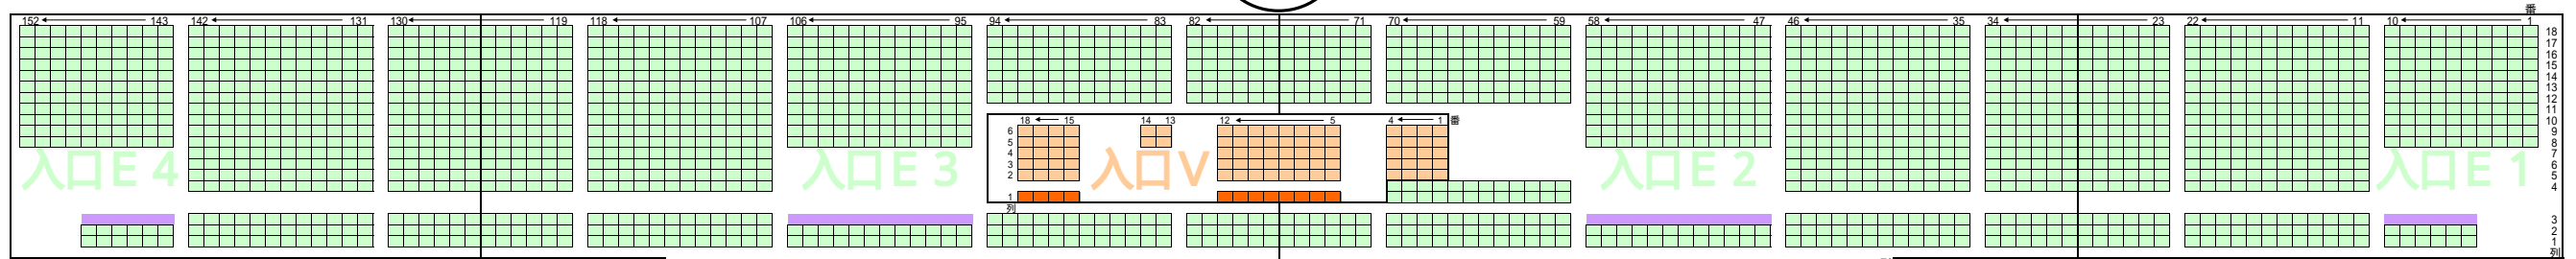

静岡アリーナ 座席表

東

<座席数>	固定席	可動席	ゾーン	(移動席)	合計
一般	4,736	1,440		(960)	6,176
貴賓席	84	12			96
身障者席			36		36
合計	4,820	1,452	36	(960)	6,308

場所	入場券の記載(例)
一般固定席	入口E 2 6列 4 4番
一般可動席	入口E 2 C列 1 2番
VIP席	入口V 3列 1 5番

フロア面の座席は、主催者がレイアウトします。
 可動席は、壁せり出し式の座席です。
 移動席は、移動可能な階段状の座席です。

北

南

西