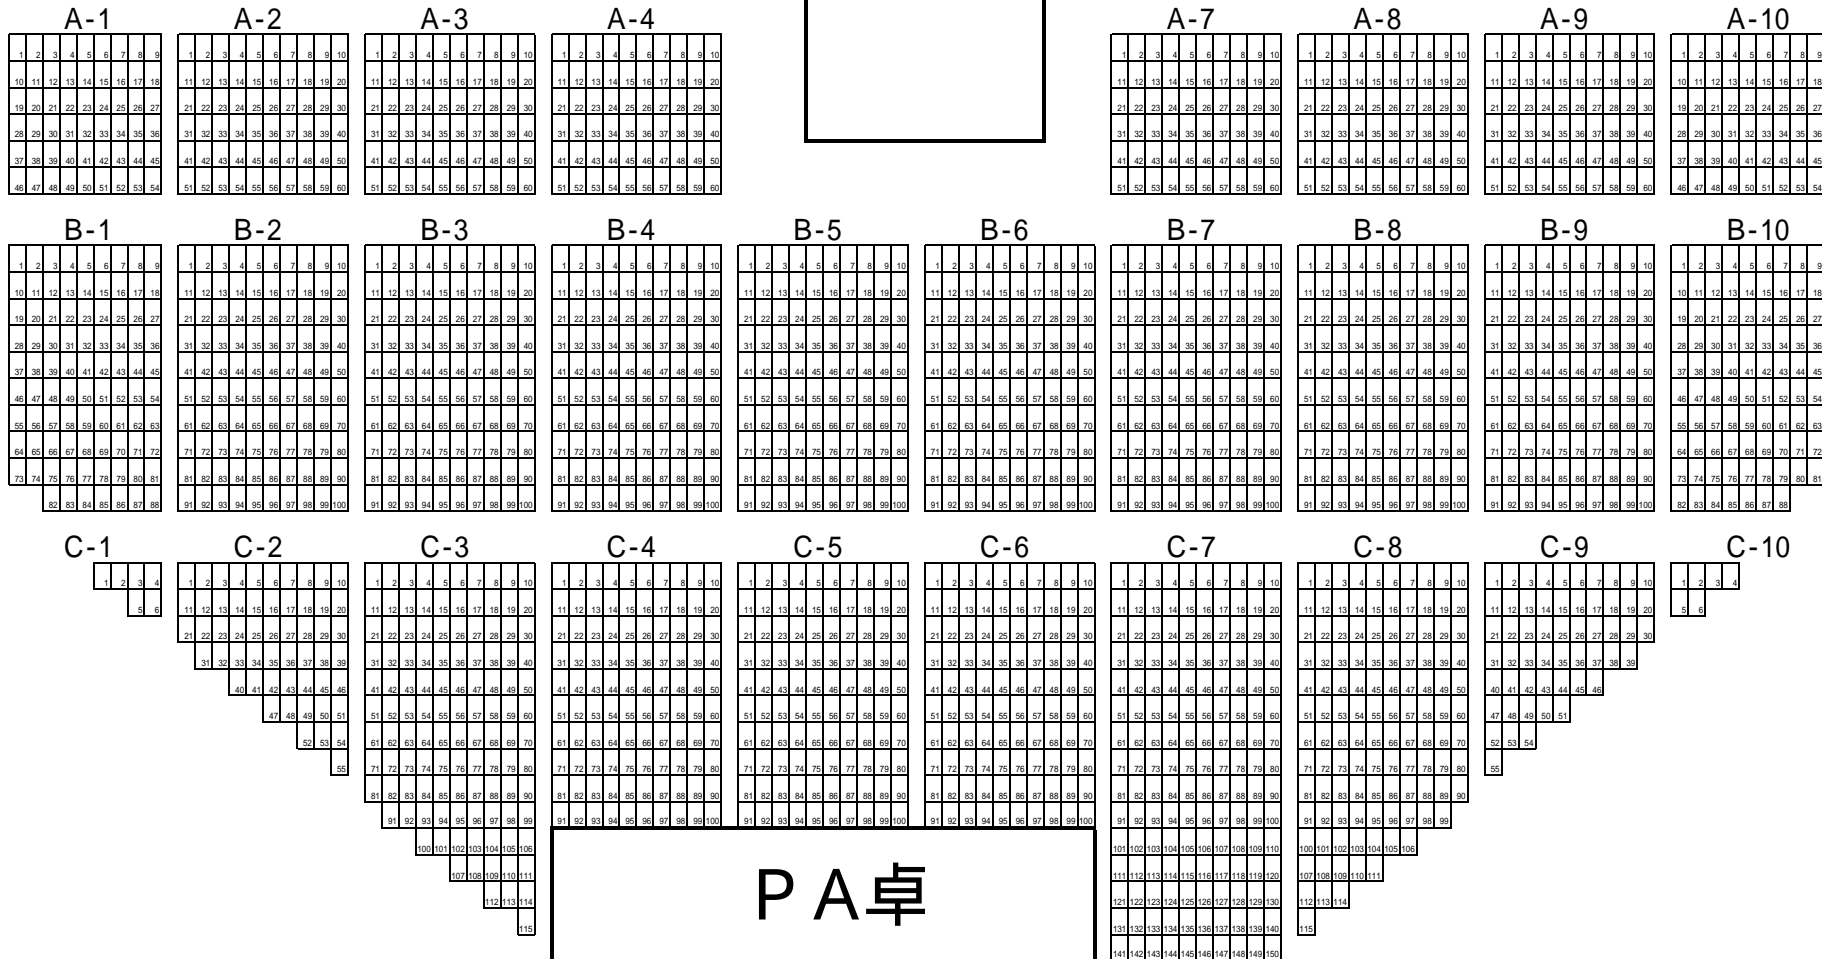

# GLAY日本武道館・アリーナ席(2003年2月27, 28日)

2003.02.17改訂

## ステージ(北側)

無断転載禁止 by KEN

- 1 座席位置は、ライブ当日までに変わる可能性があり、絶対ではありません。
- 2 ステージ位置は、横方向にどこまであるか正確な位置は不明です。(恐らく袖が伸びるでしょうが)
- 3 花道の位置は、チケットショップの資料を参考に書いてありますが、実際がこの通りになるかは不明です。